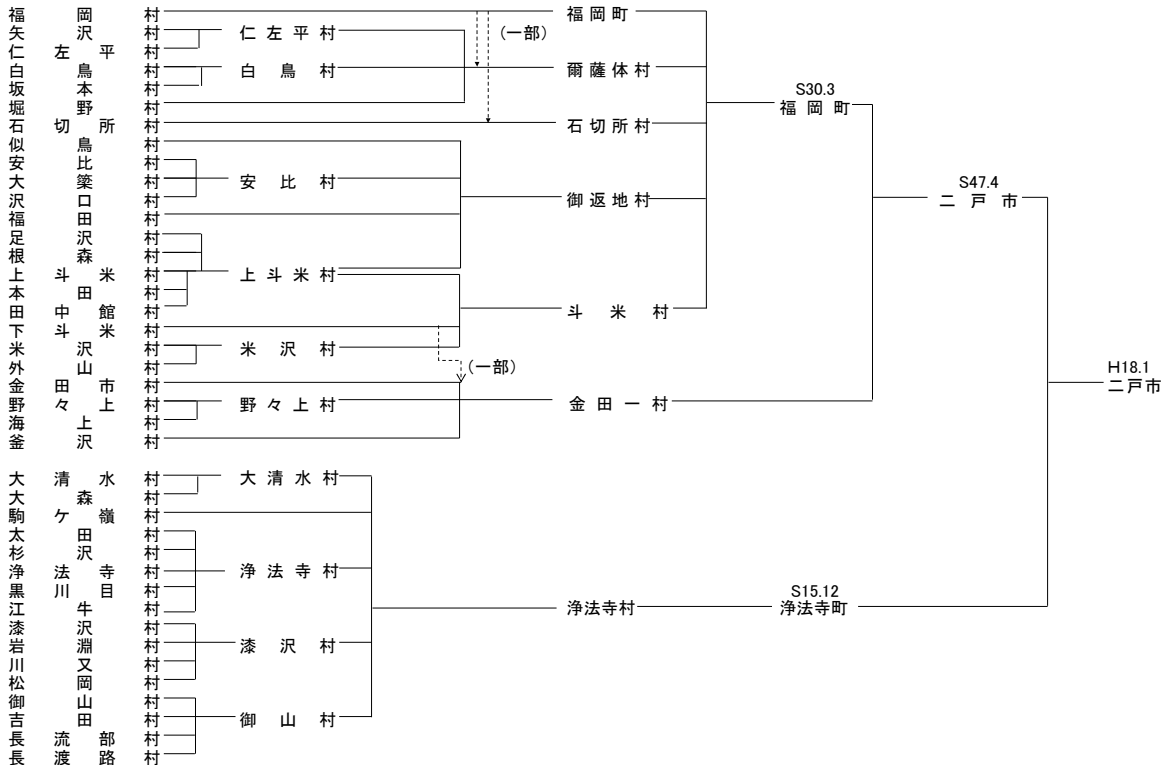

二 戸 市

[M22.4 以 前]

市町村制施行
M22.4