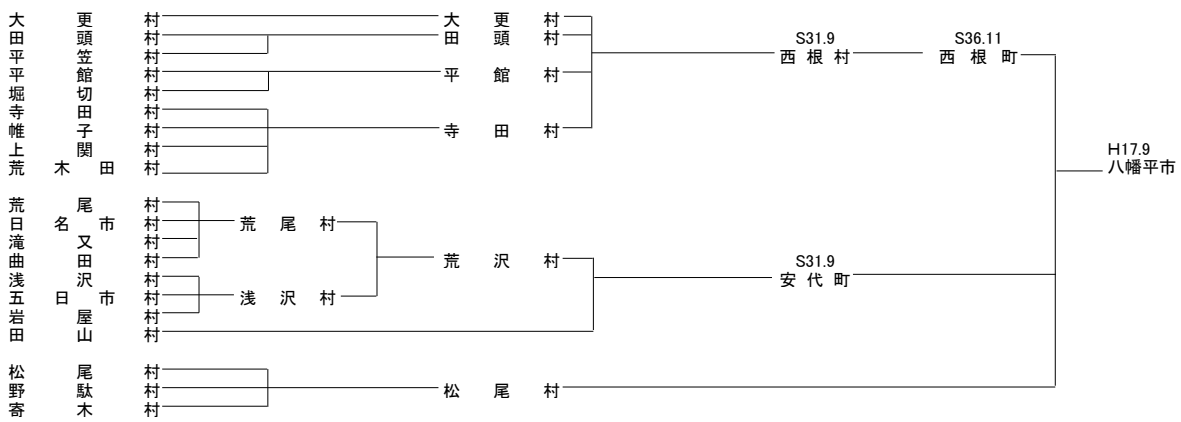

二 戸 市

[M22.4 以 前]

市町村制施行
M22.4

八 幡 平 市

[M22.4 以 前]

市町村制施行
M22.4

奥 州 市

[M22.4 以 前]