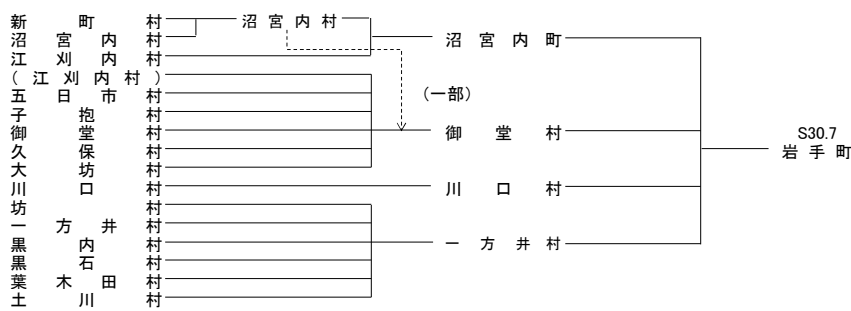

岩手町

[M22.4 以前]