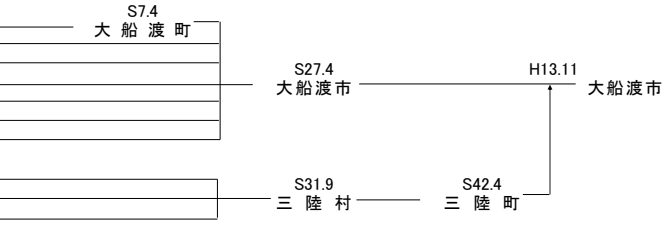

大船渡市

[M22.4 以前]

大船渡市
大田猪赤日立末
綾越吉
船茂川崎頃根崎
渡山
里来
喜浜

市町村制施行
M22.4

大船渡村
大盛川崎頃根崎
綾里喜来
大船渡町
川崎頃根崎
喜来
盛村