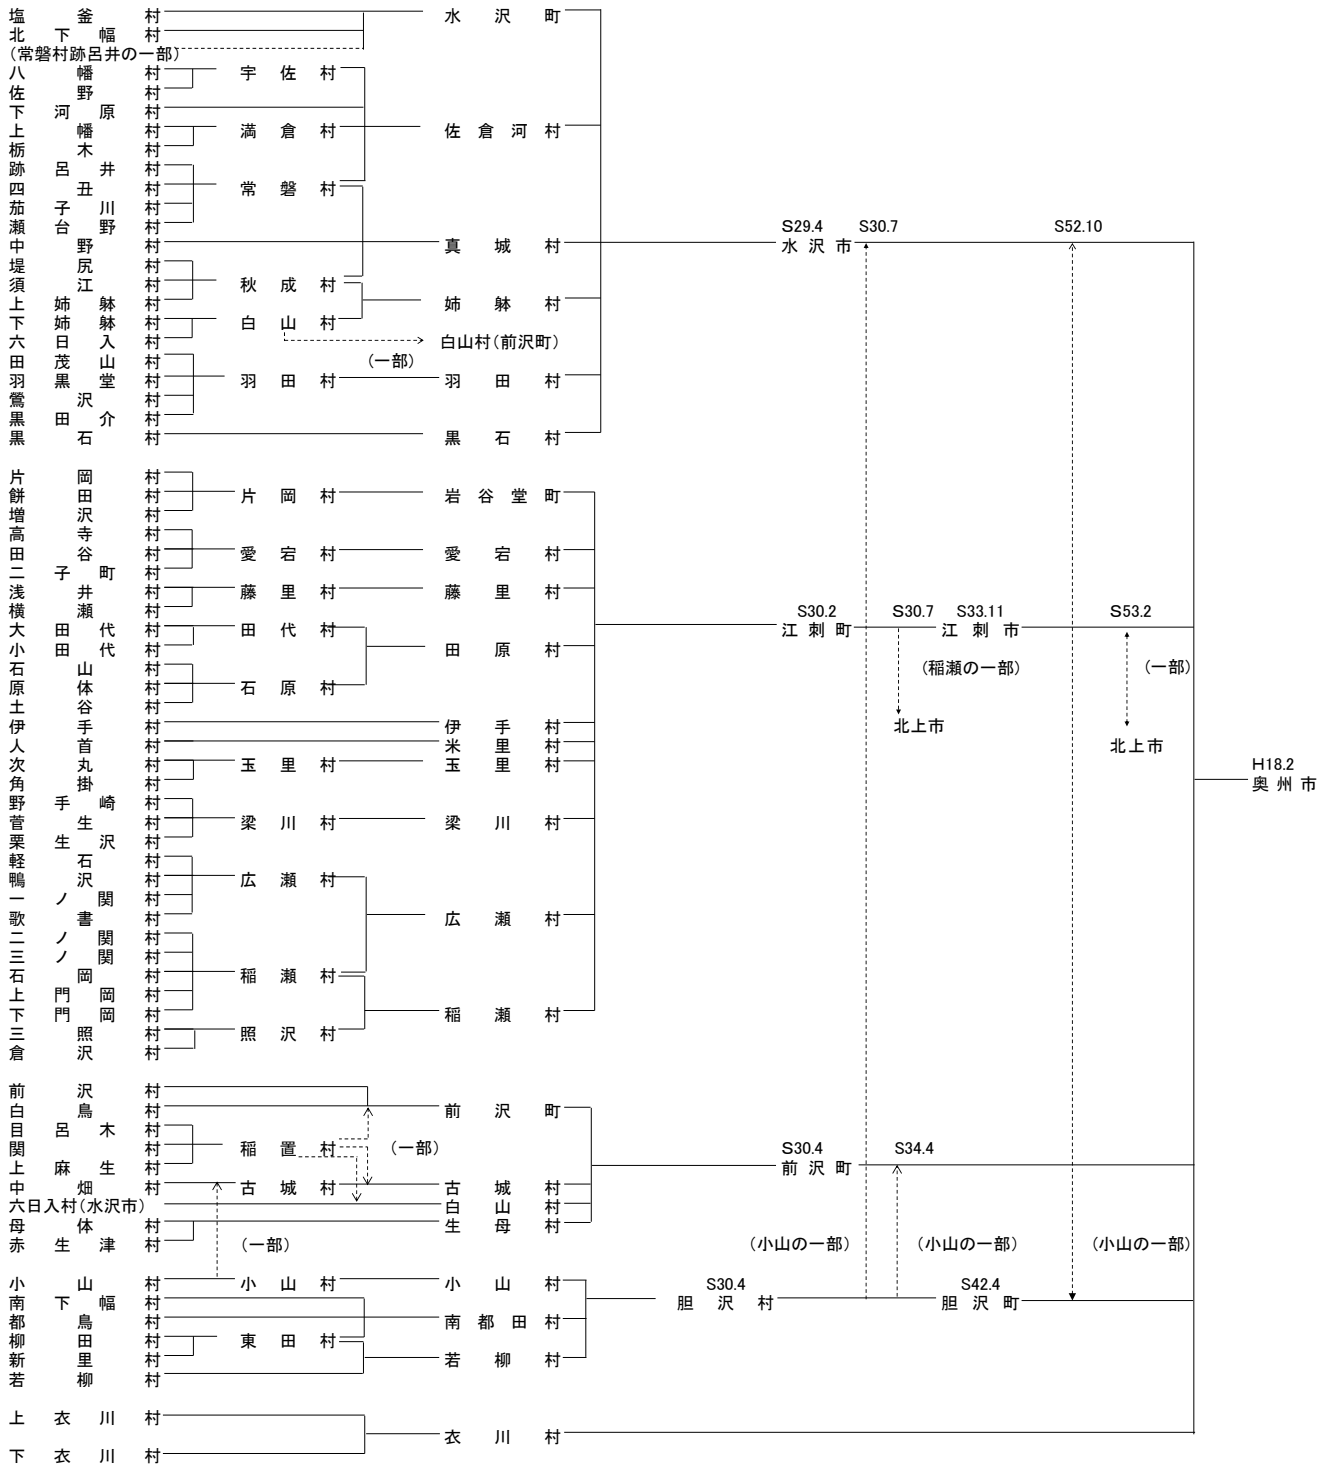

奥 州 市

[M22.4 以 前]

市 町 村 制 施 行
M22.4