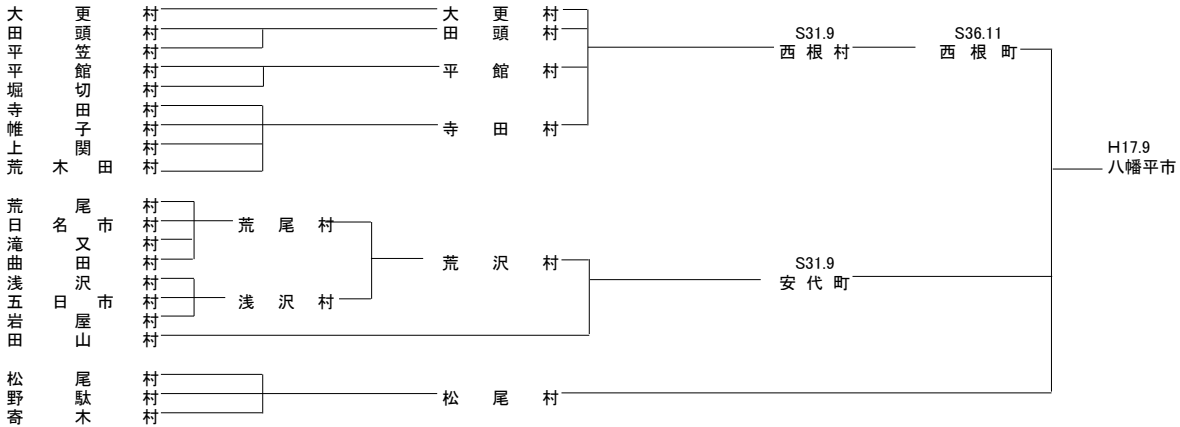

八 幡 平 市

[M22.4 以 前]

市町村制施行
M22.4