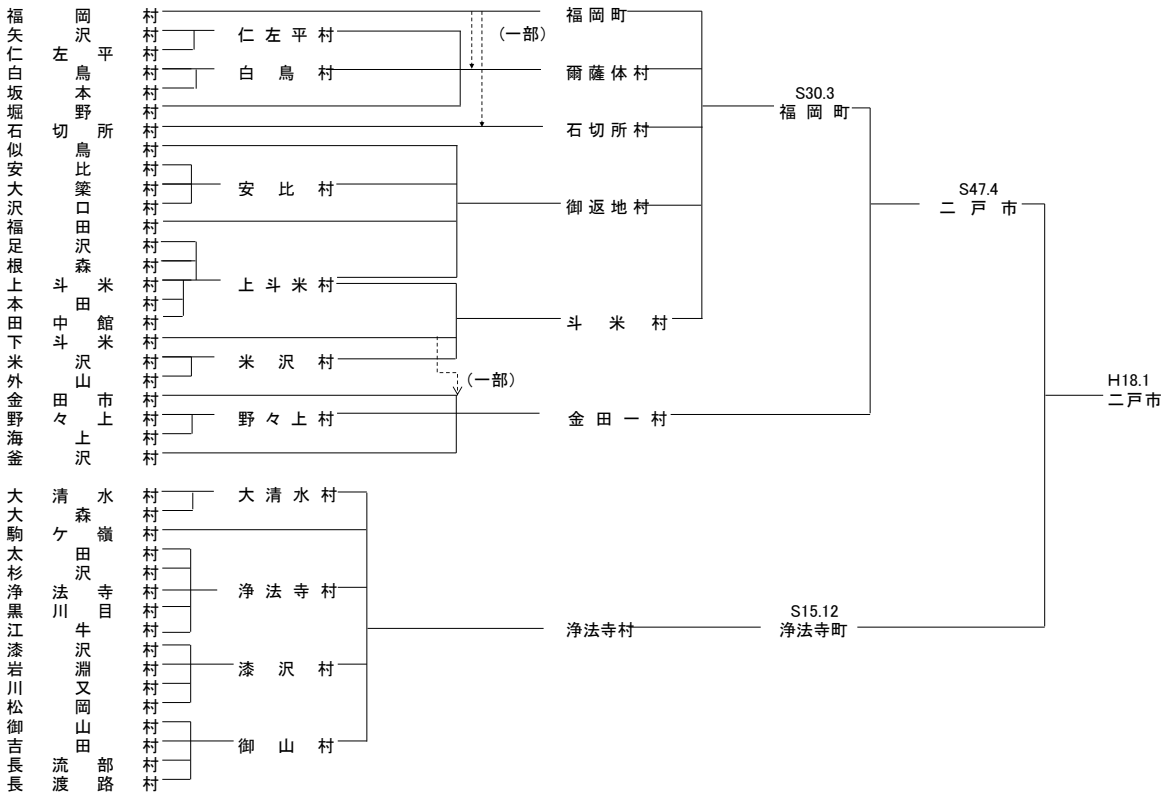

二 戸 市

[M22.4 以 前]

市町村制施行
M22.4