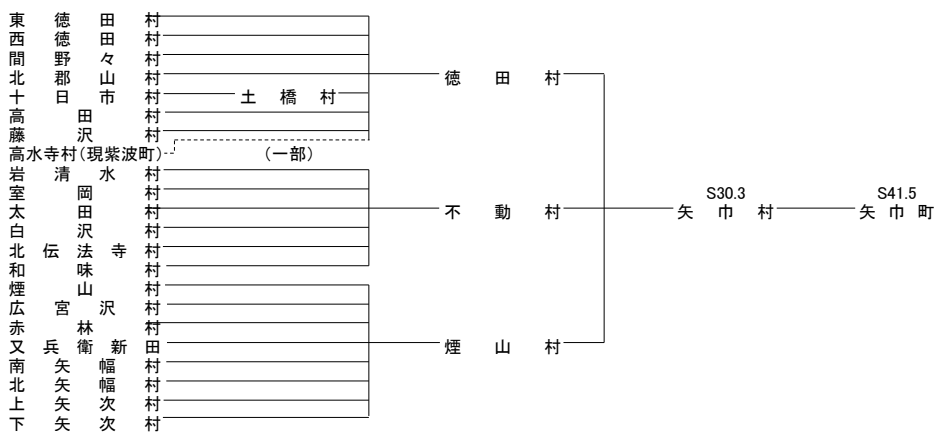

矢 巾 町

[M22.4 以 前]

市町村制施行
M22.4