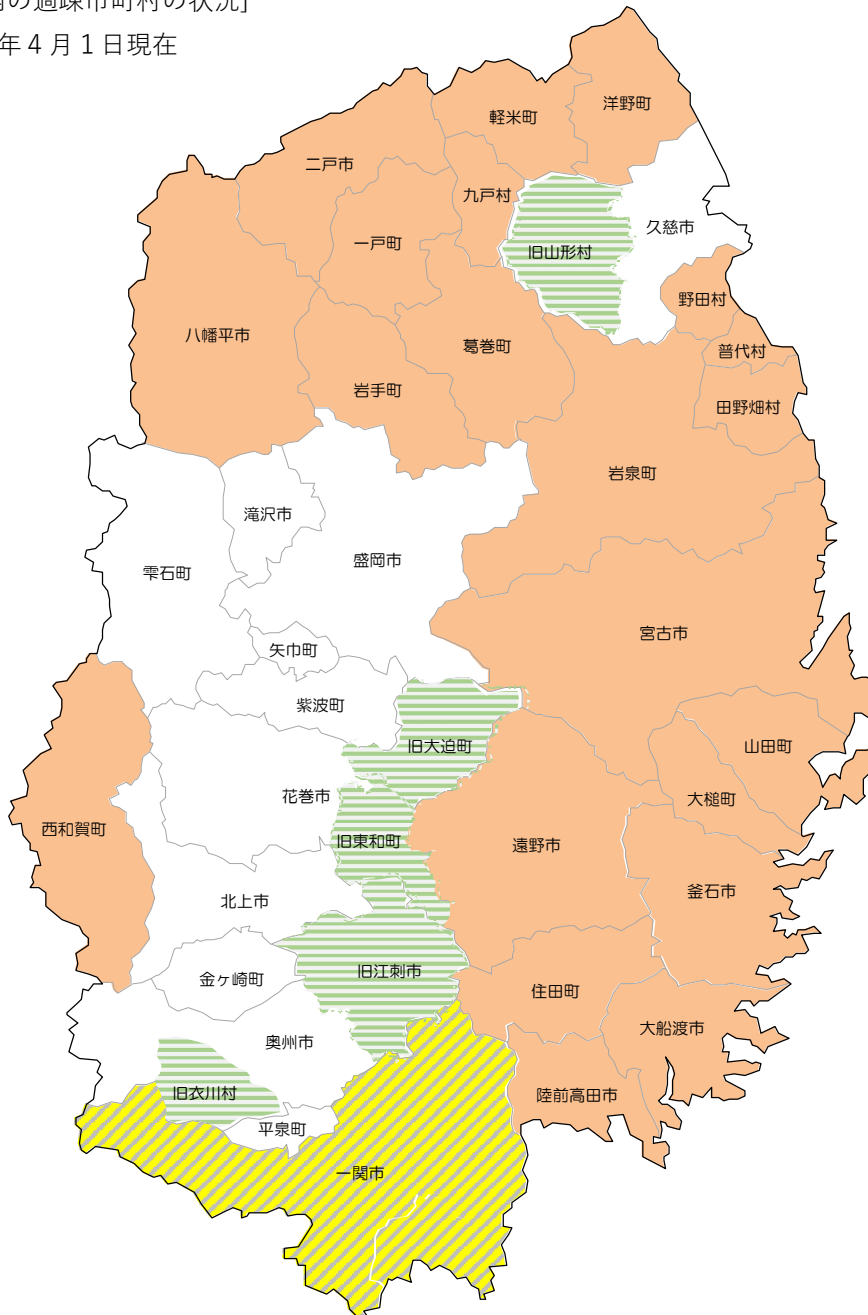

[岩手県内の過疎市町村の状況]

令和7年4月1日現在

過疎関係市町村	25
全部過疎（法第2条、第41条第1項）	21
みなし過疎（法第42条）	1
一部過疎（法第3条（法第43条において読み替えて適用する場合を含む。）、第41条第2項～第3項）	3