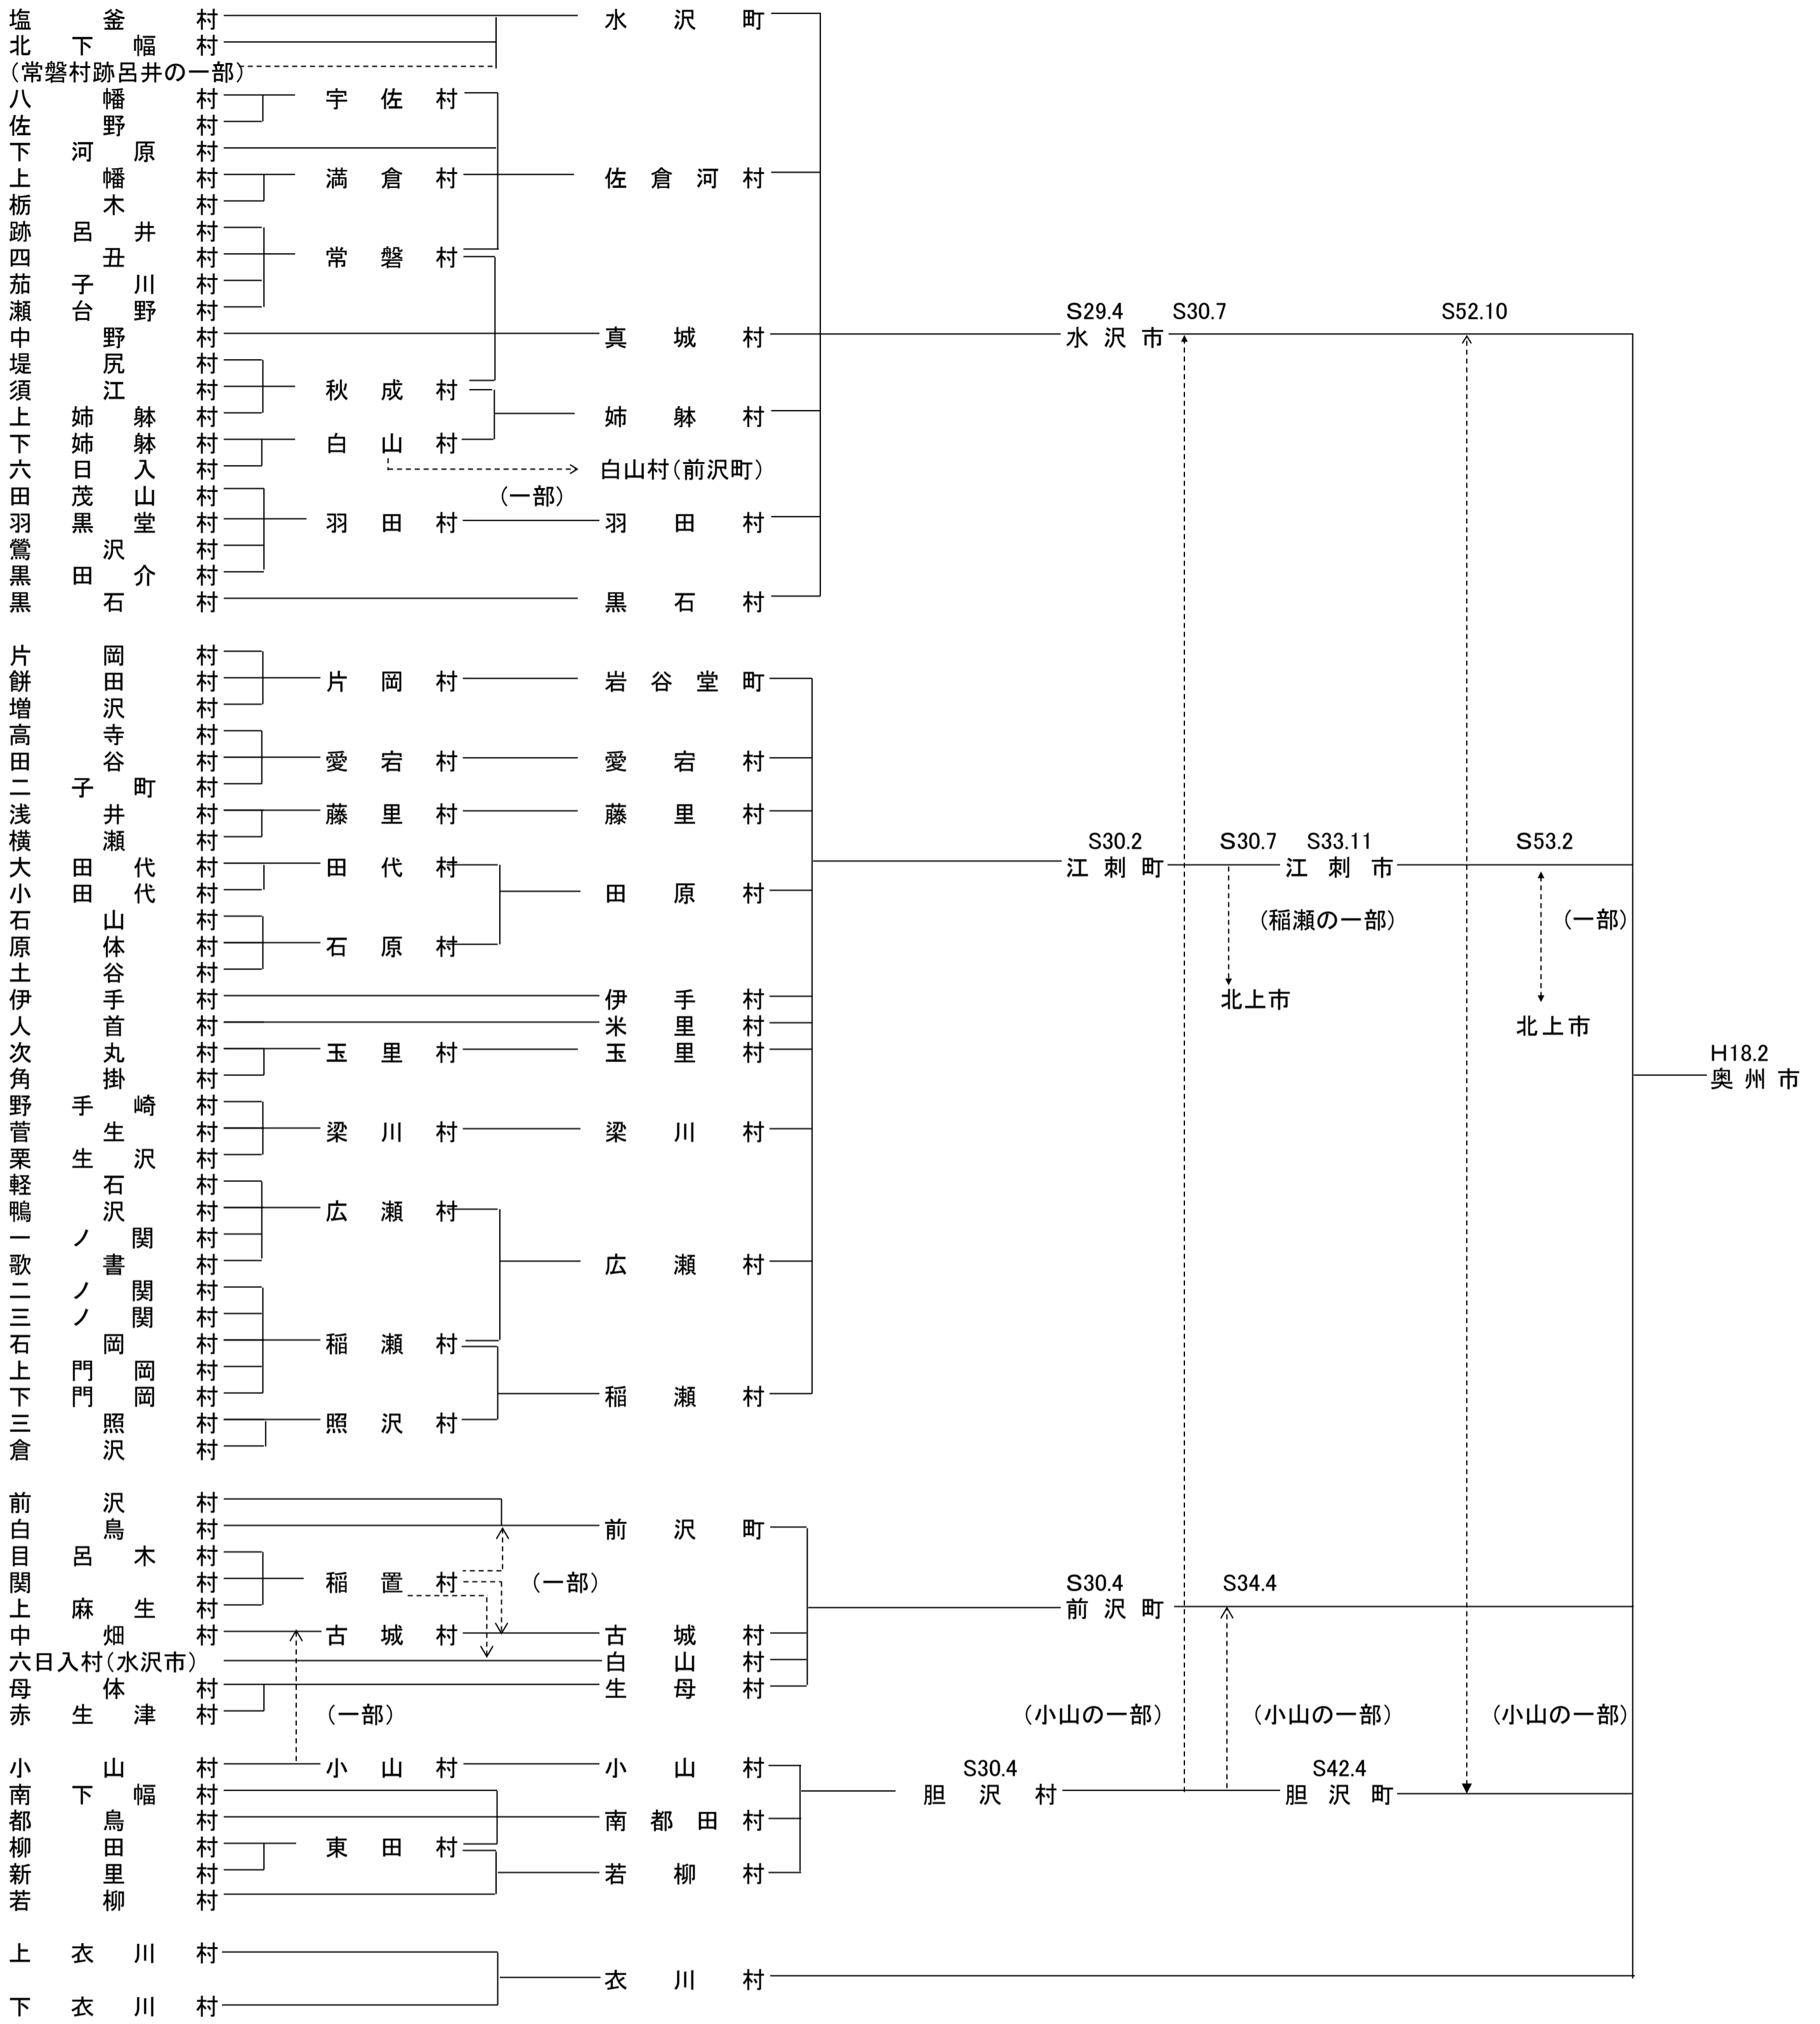

奥州市

[M22.4 以前]

市町村制施行
M22.4