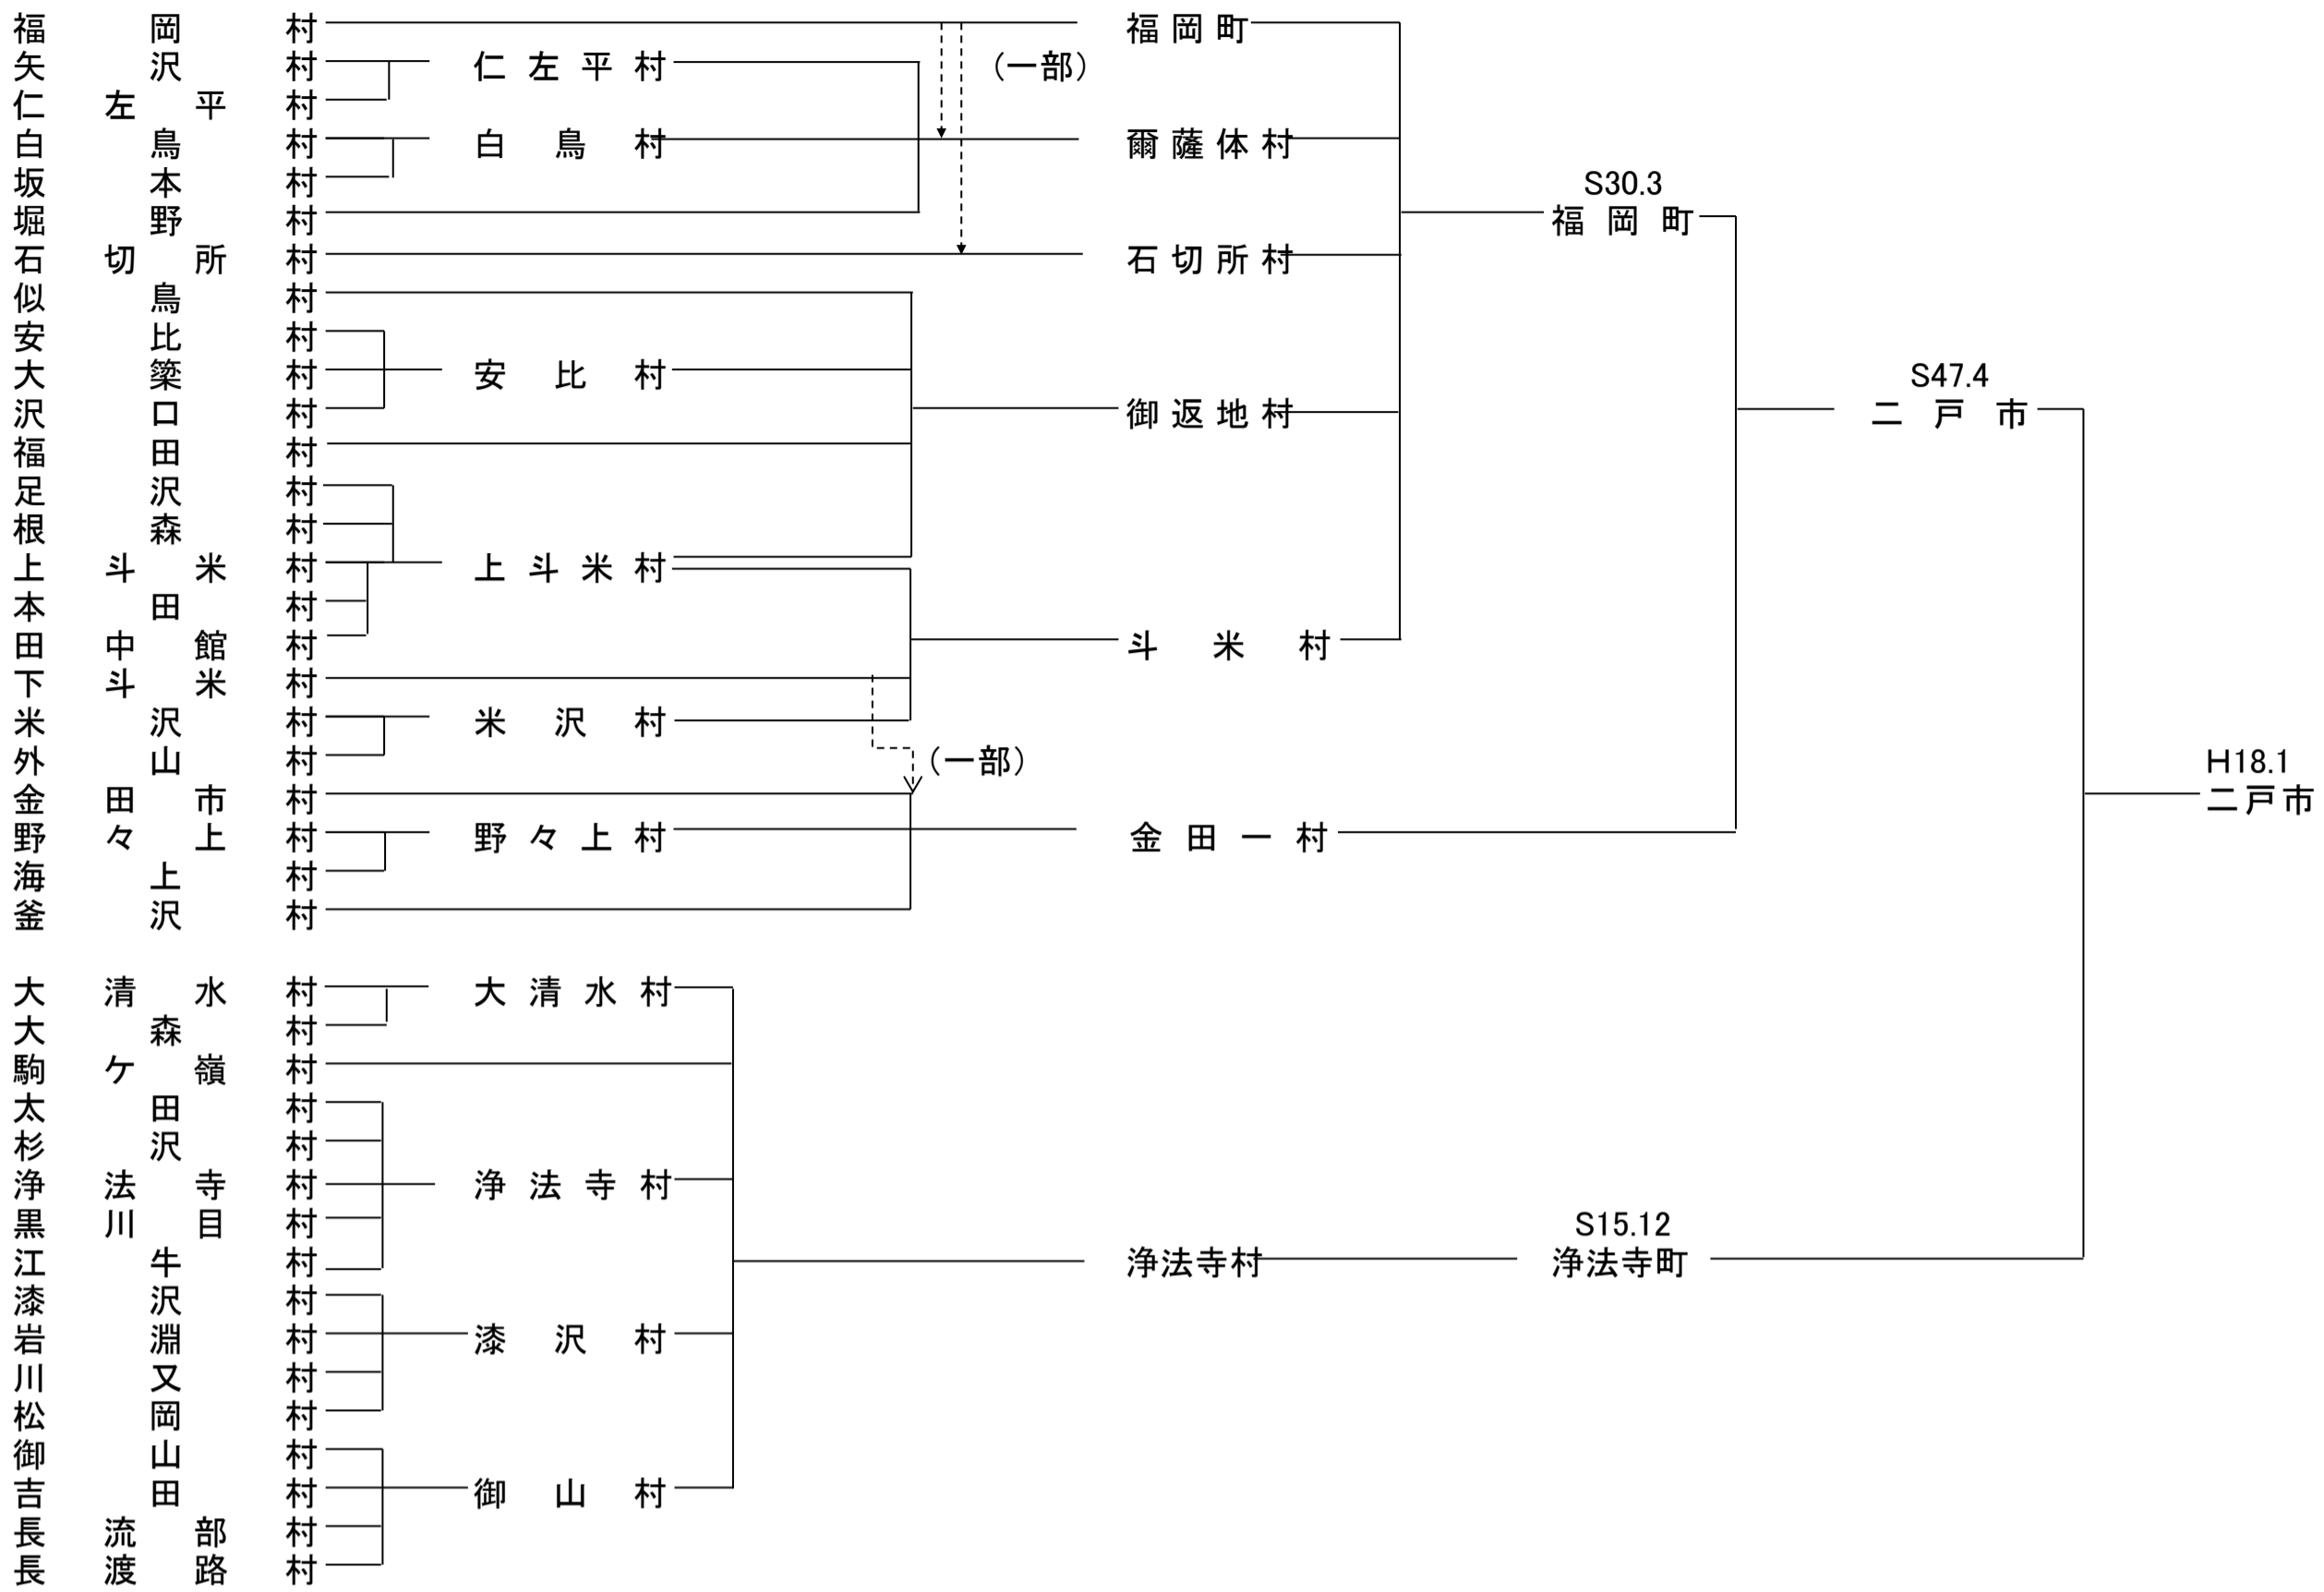

釜石市

[M22.4 以前]

市町村制施行
M22.4

二 戸 市

[M22.4 以 前]

市町村制施行
M22.4

八 幡 平 市

[M22.4 以 前]