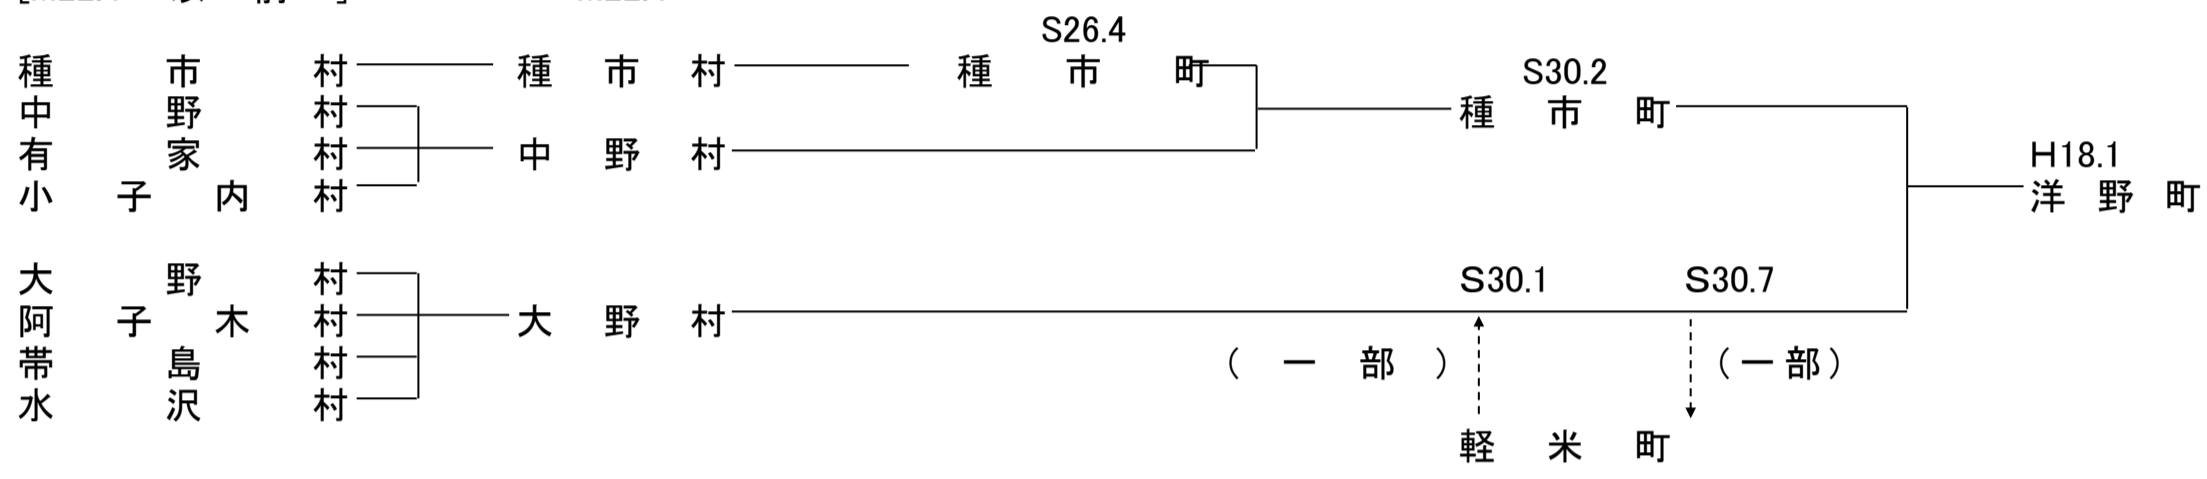

洋 野 町

[M22.4 以 前]

市町村制施行
M22.4