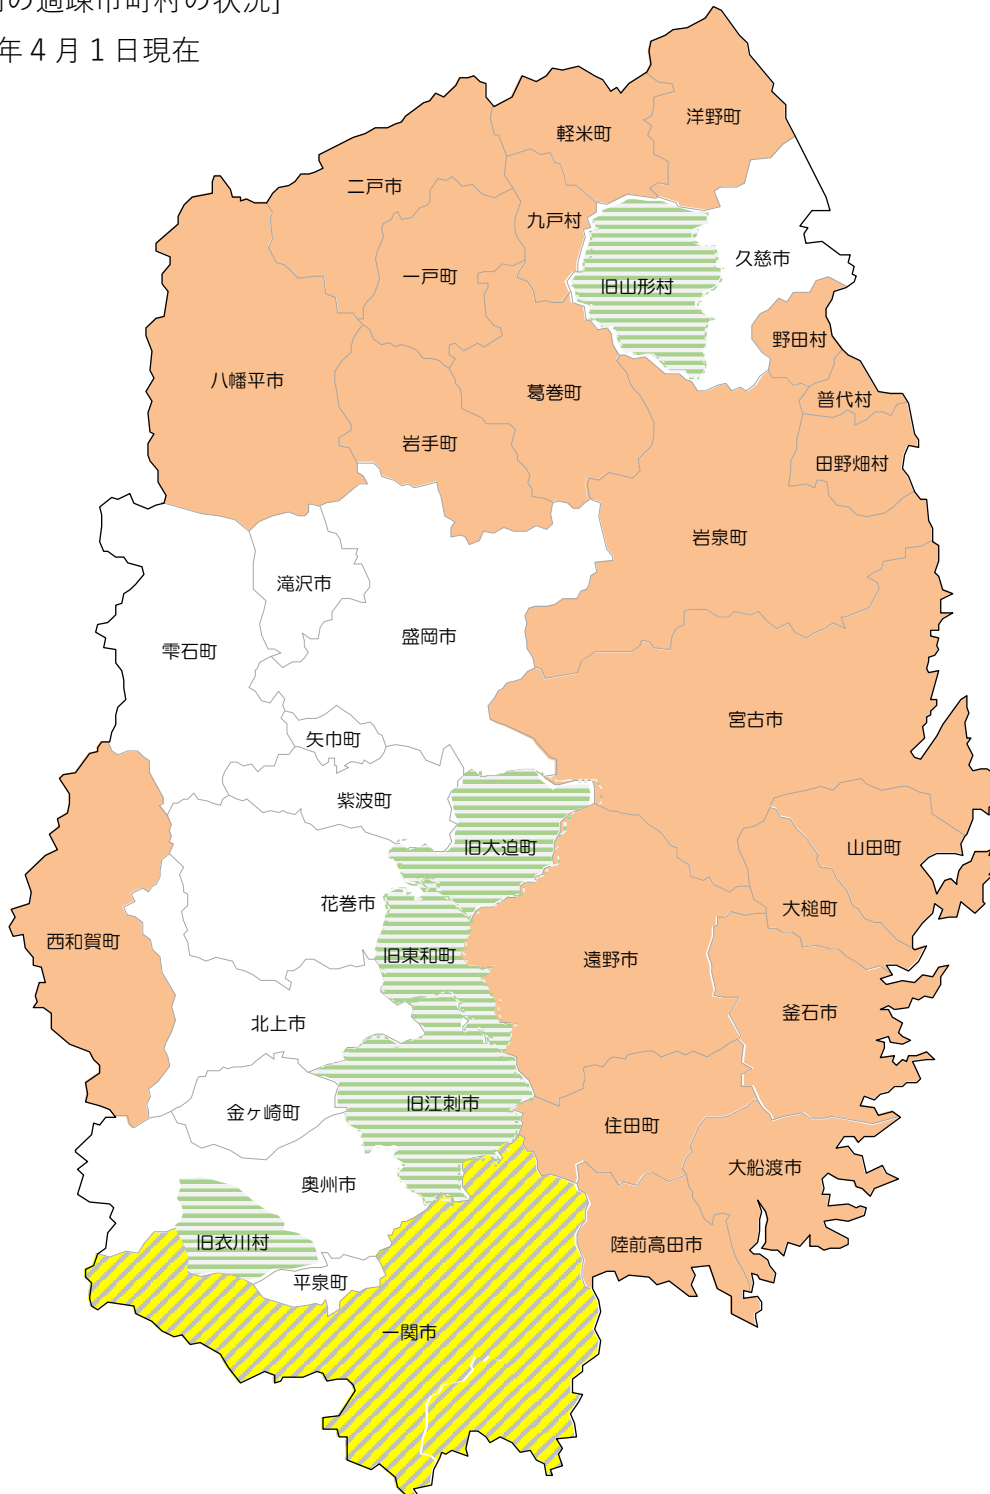

[岩手県内の過疎市町村の状況]

令和5年4月1日現在

過疎関係市町村	25
全部過疎（法第2条、第41条第1項）	21
みなし過疎（法第42条）	1
一部過疎（法第3条（法第43条において読み替えて適用する場合を含む。）、第41条第2項～第3項）	4