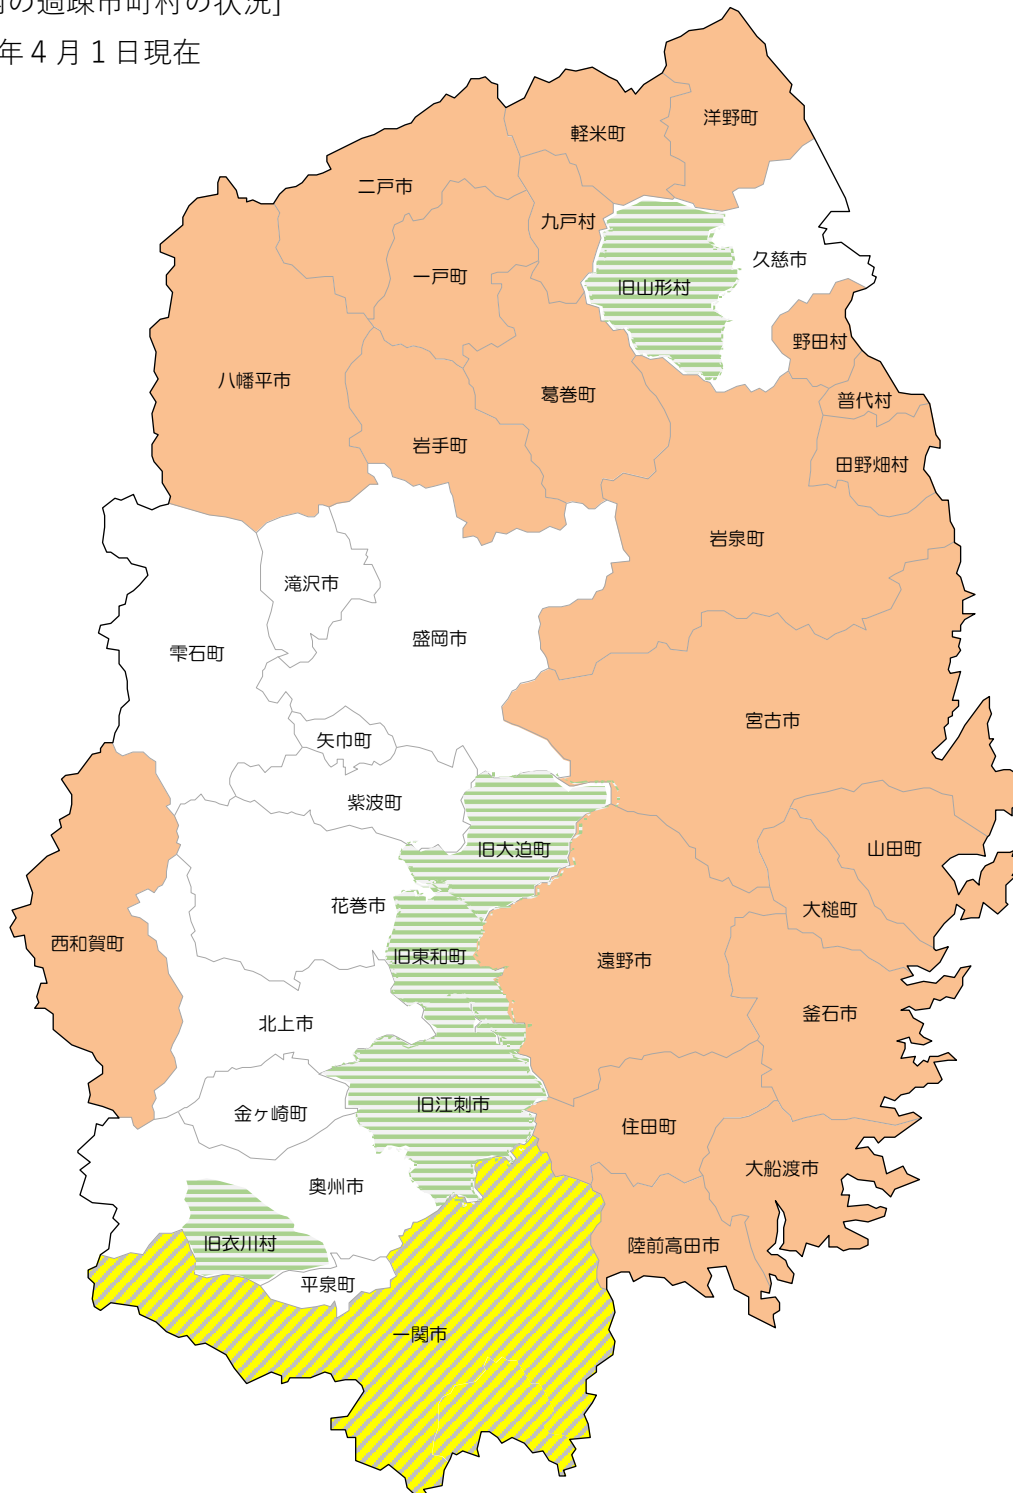

[岩手県内の過疎市町村の状況]

令和4年4月1日現在

過疎関係市町村	25
全部過疎（法第2条、第41条第1項）	21
みなし過疎（法第42条）	1
一部過疎（法第3条（法第43条において読み替えて適用する場合を含む。）、第41条第2項～第3項）	4